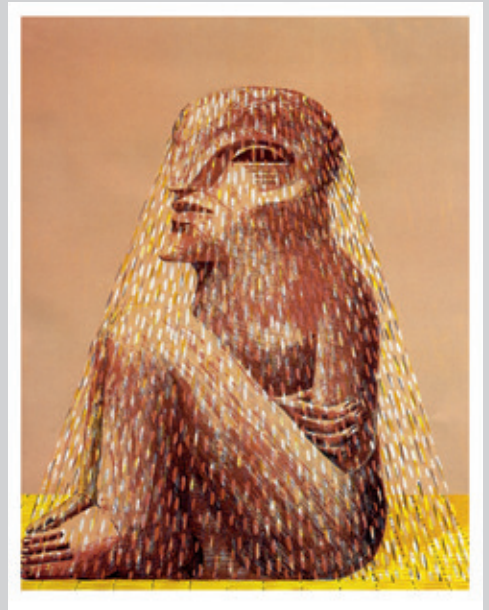

HORST ANTES

Horst Antes (*1936 in Heppenheim/Bergstraße) zählt zu den Pionieren der neuen figurativen Malerei in Deutschland. Als Gegenbewegung zu Informel und Tachismus der Nachkriegszeit entwickelte er eine neue, ganz eigene Bildsprache.

Leitmotiv seines Wirkens sind die von ihm selbst als „Kunstfiguren“ bezeichneten Kopffüßler. Diese menschlichen Wesen besitzen kaum Hals und Rumpf; Kopf und Füße scheinen direkt ineinander überzugehen. Als künstlerische Archetypen prägen sie das gesamte Oeuvre Antes' in Variationen und unterschiedlichen Techniken.

Seine Kopffüßler sind Metaphern jedes erdenklichen Gemütszustandes und bewegen sich in reduzierten, klaren Räumen, die zum Teil – im Sinne der epischen Betrachtung – mit archaischen Symbolen aufgeladen werden.

Seit seiner ersten Ausstellung 1959 in Hannover ist Horst Antes unbeirrt und zielbewusst seinen künstlerischen Weg gegangen. Heute sind seine Gemälde und Skulpturen in bedeutenden Museen und Privatsammlungen in aller Welt vertreten.

Die Ausstellung im Stadthaus am Dom zeigt neben seltenen Unikaten, Skulpturen und Grafik von Horst Antes.

Sitzende Figur mit Schleier · Lithografie · 68,5 x 52,5 cm